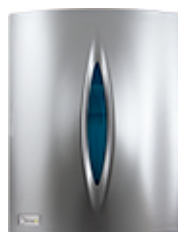

Dispensador mecha con precorte - Silver

FICHA TÉCNICA

Lugar de utilización	Baños públicos, cocinas...
Visor	Visor central para controlar el nivel de papel.
Colores	Dispensador en color silver y visor central a elegir entre Fumé y Azul.
Capacidad	Bobina de papel continuo con precorte. Diámetro máximo: 21,5 cm. Altura máxima: 22,5 cm.
Material	ABS
Tipo de apertura	Llave de plástico.
Instalación	Mediante tornillos y tacos a la pared.
Accesorios	Bolsita: 3 tacos, 3 tornillos y llave de seguridad.
Unidad de venta	Embalaje de 1 unidad en cajas de 10 unidades.
Producto neto	Medidas: Alto 319 mm. x Ancho 255 mm. x Fondo 250 mm. Peso: 1,150 Kg.
Caja - 1 u. (con embalaje)	Medidas: Alto 330 mm. x Ancho 258 mm. x Fondo 264 mm. Peso: 1,5 Kg.
Palé	Medidas: Alto 2.120 mm. x Ancho 800 mm. x Fondo 1.200 mm. Peso: 117 Kg. - Volumen: 2 m ³ - Cantidad: 72 u.
Fabricado en	España

Fumé · MAT7000G

Azul · MATC7025G