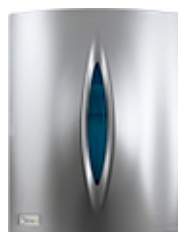

Distributeur Papier mèche - Silver

FICHE TECHNIQUE

Lieu d'utilisation	Toilettes publiques, cuisines...
Viseur	Viseur central pour voir le contenu de papier.
Couleurs	Distributeur de couleur silver et viseur central à choisir entre Fumé et Bleu.
Capacité	Bobine papier continu. Diamètre maximum: 21,5 cm. Hauteur maximale: 22,5 cm.
Matériel	ABS
Type d'ouverture	Clé en plastique.
Installation	Par vis et chevilles dans le mur.
Accessoires	Sachet: 3 chevilles, 3 vis et clé en plastique.
Unité de Vente	Emballage unitaire.
Produit Net	Mesures: Haut 319 mm. x Large 255 mm. x Fond 250 mm. Poids: 1,150 Kg.
Boîte - 1 u. (avec emballage)	Mesures: Haut 330 mm. x Large 258 mm. x Fond 264 mm. Poids: 1,5 Kg.
Palette	Mesures: Haut 2.120 mm. x Large 800 mm. x Fond 1.200 mm. Poids: 117 Kg. - Volumen 2 m ³ - Quantité: 72 u.
Fabriqué en	Espagne

Fumé · ME5000G

Bleu · MEC5025G